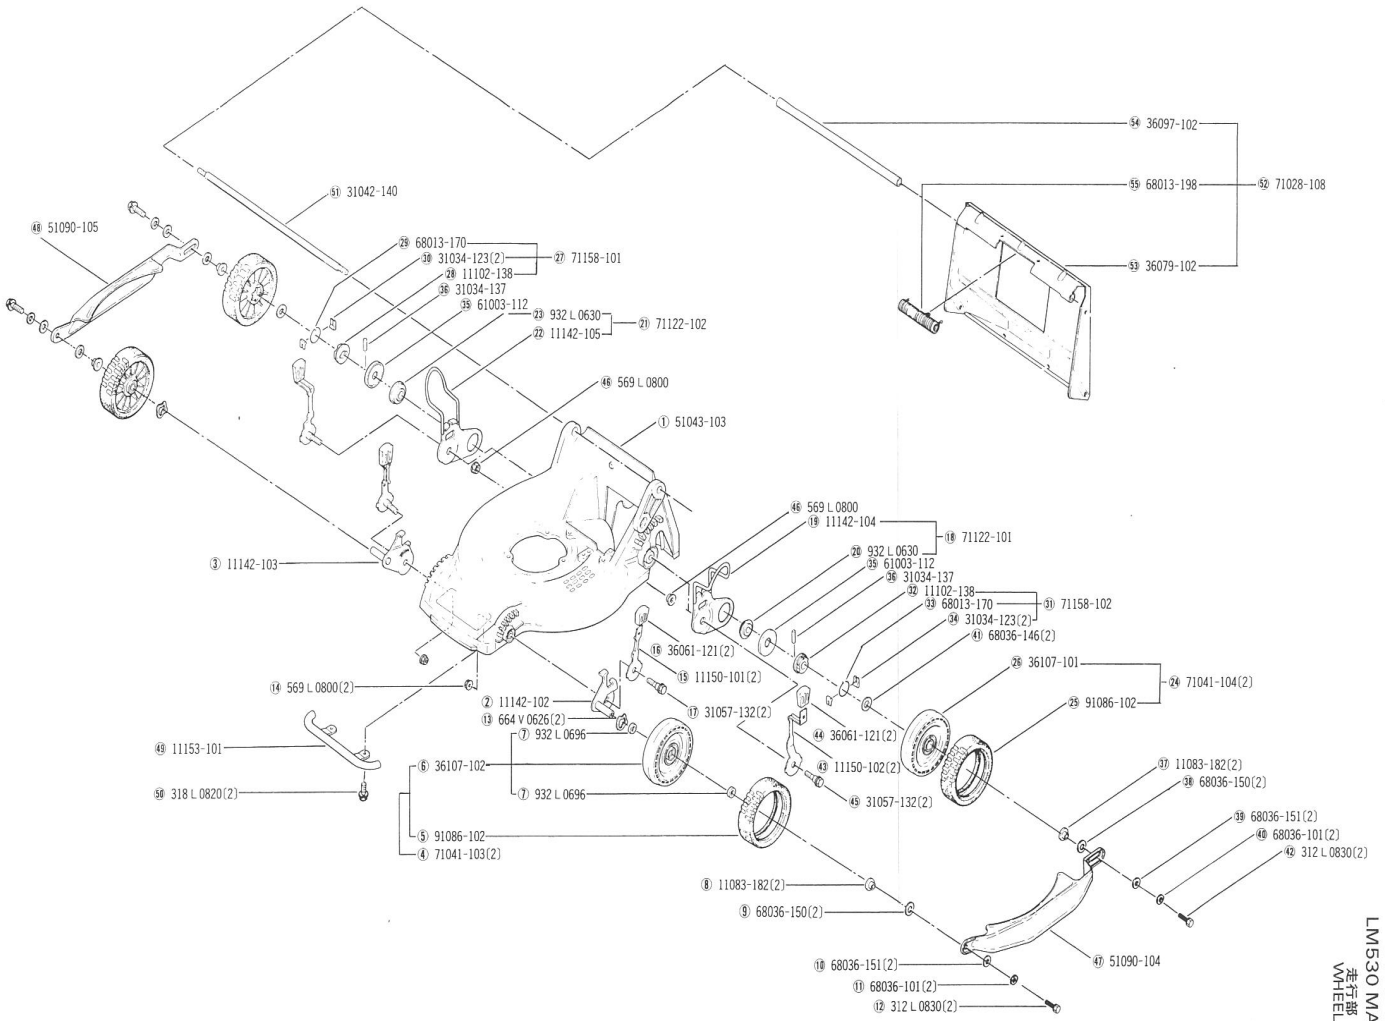

MODEL : 88
LM530 MAX. MAS
走行部
WHEEL

MODEL '88
LM530 MAX-N
走行部
WHEEL

MODEL 88
 LM530 MAX. MAX-N
 刈草部
 GRASS-CUTTING

MODEL 88
LM530 MAS
刈草部
GRASS-CUTTING

MODEL 88
LMS30 MAX-MAX-N
ハンドル
HANDLE

MODEL 88
 LMS30 MAS
 ハンドル部
 HANDLE

① 71008-203(GEAR CASE ASS'Y)

MODEL 88
LM530 MAX. MAX-N.MAS
ギヤケース
GEAR CASE