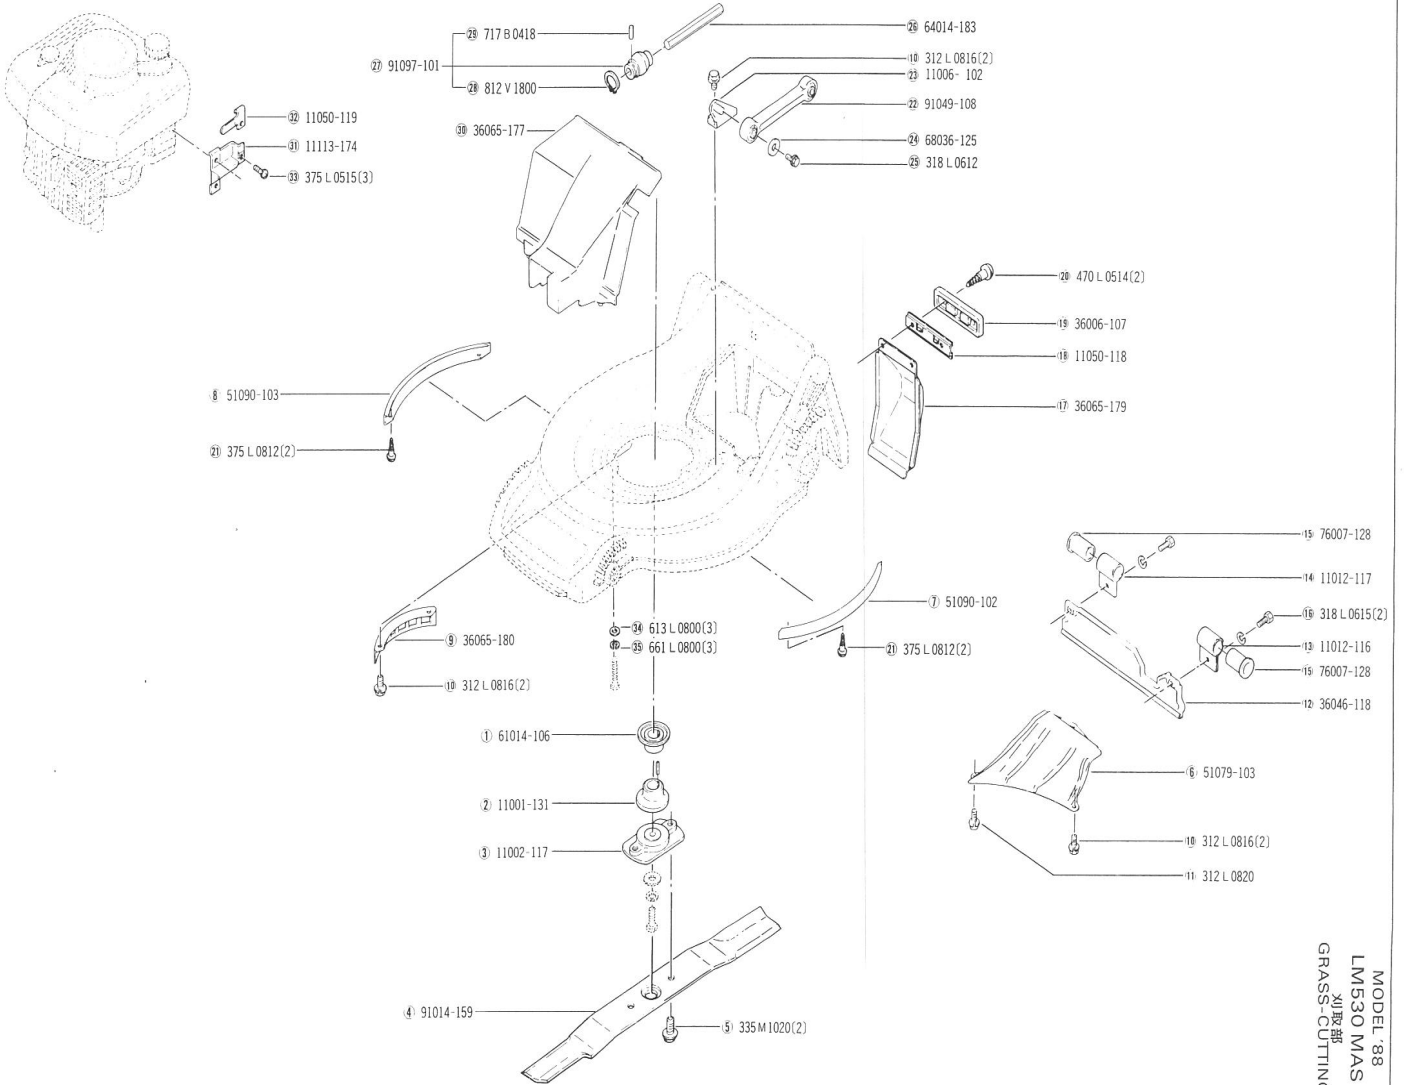

MODEL : 88
LM530 MAX. MAS
走行部
WHEEL

MODEL '88
LM530 MAX-N
走行部
WHEEL

MODEL 88
 LM530 MAX. MAX-N
 刈草部
 GRASS-CUTTING

MODEL 88
LM530 MAS
刈草部
GRASS-CUTTING

MODEL 88
LMS30 MAX-MAX-N
ハンドル
HANDLE

MODEL 88
 LMS30 MAS
 ハンドル部
 HANDLE

① 71008-203(GEAR CASE ASS'Y)

MODEL 88
LM530 MAX. MAX-N.MAS
ギヤケース
GEAR CASE