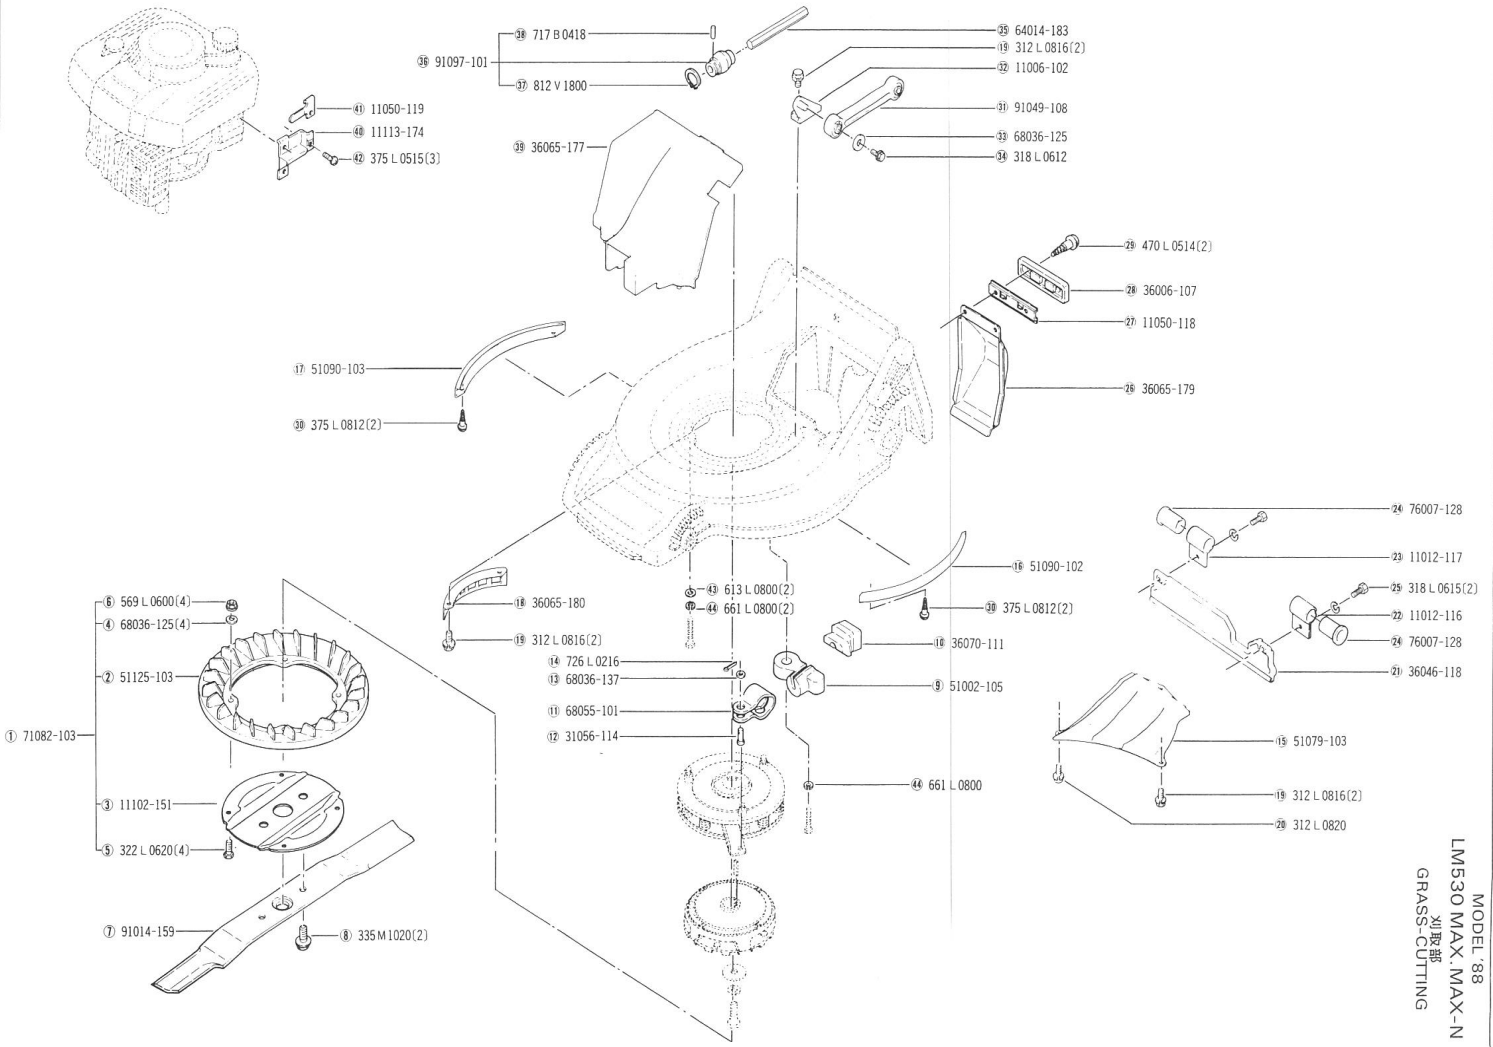

MODEL : 88
LM530 MAX. MAS
走行部
WHEEL

MODEL '88
LM530 MAX-N
走行部
WHEEL

MODEL 88
 LM530 MAX. MAX-N
 刈草部
 GRASS-CUTTING

MODEL 88
LM530 MAS
刈草部
GRASS-CUTTING

MODEL 88
LMS30 MAX-MAX-N
ハンドル
HANDLE

MODEL 88
 LMS30 MAS
 ハンドル部
 HANDLE

① 71008-203(GEAR CASE ASS'Y)

MODEL 88
LM530 MAX. MAX-N.MAS
ギヤケース
GEAR CASE