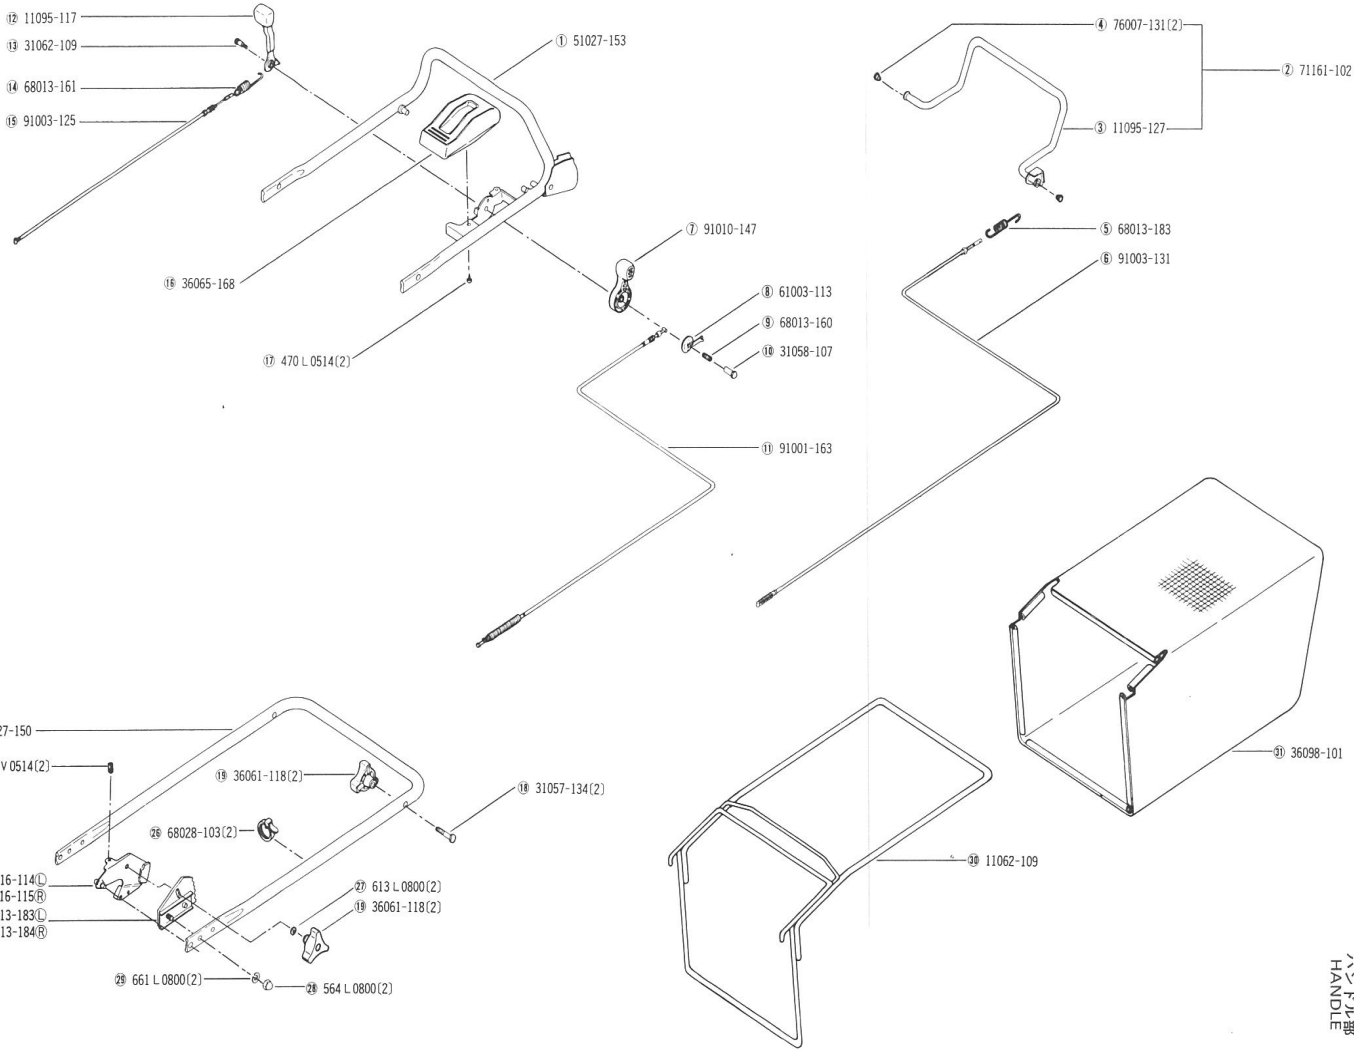

MODEL : 88
LM530 MAX. MAS
走行部
WHEEL

MODEL '88
LM530 MAX-N
走行部
WHEEL

MODEL 88
 LM530 MAX. MAX-N
 刈草部
 GRASS-CUTTING

MODEL 88
LM530 MAS
刈草部
GRASS-CUTTING

MODEL 88
LMS30 MAX-MAX-N
ハンドル
HANDLE

MODEL 88
 LMS30 MAS
 ハンドル部
 HANDLE

① 71008-203(GEAR CASE ASS'Y)

MODEL 88
LM530 MAX. MAX-N.MAS
ギヤケース
GEAR CASE