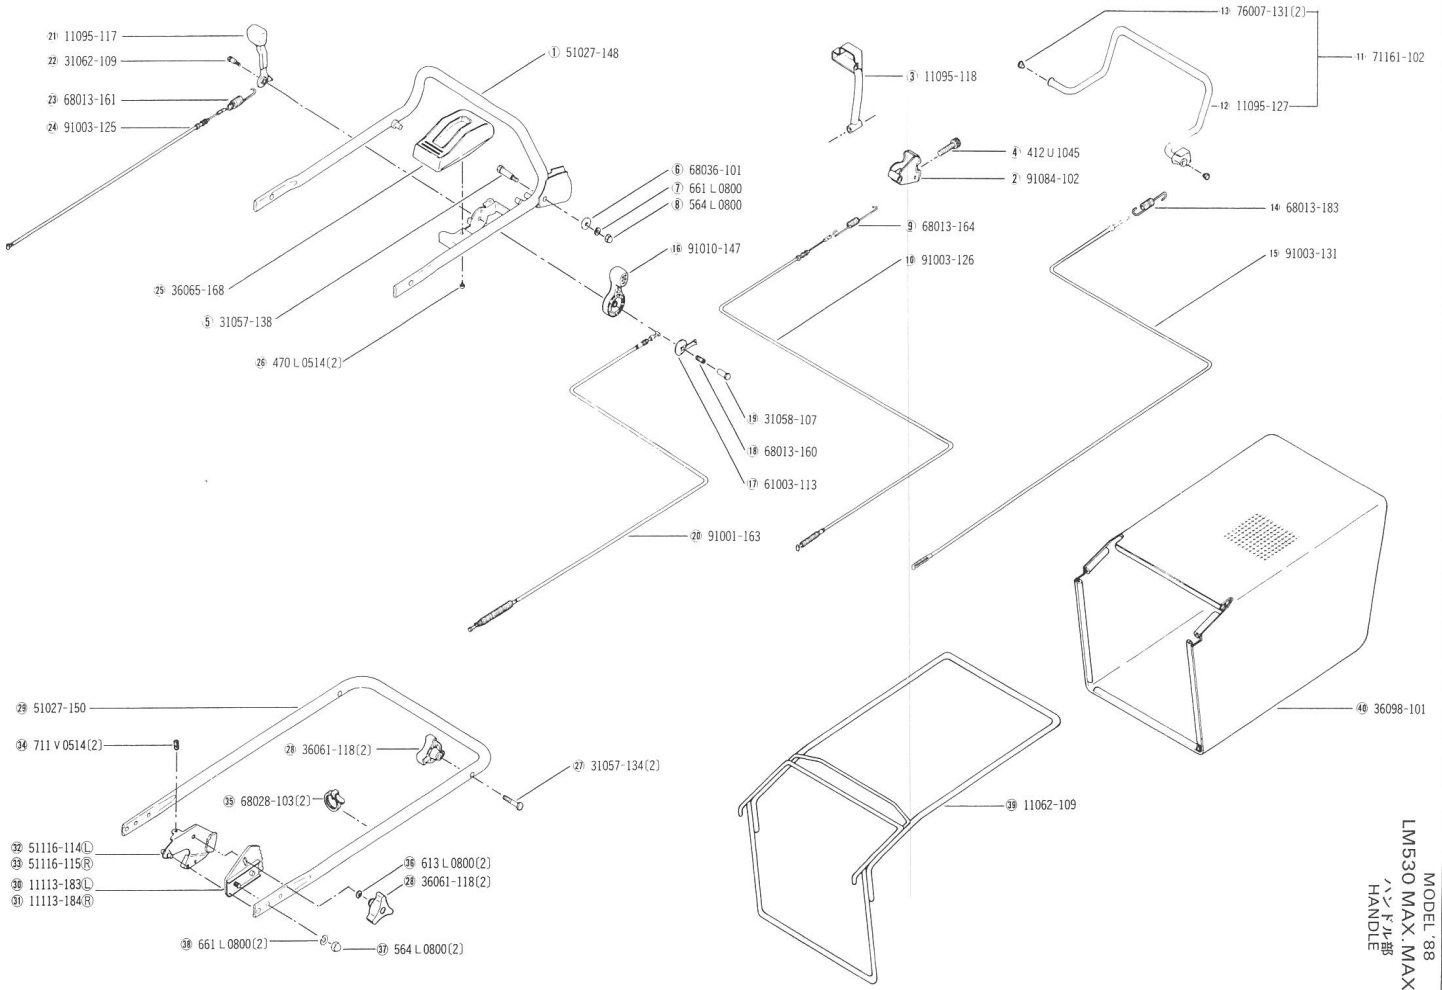

MODEL : 88
LM530 MAX. MAS
走行部
WHEEL

MODEL '88
LM530 MAX-N
走行部
WHEEL

MODEL 88
 LM530 MAX. MAX-N
 刈草部
 GRASS-CUTTING

MODEL 88
LM530 MAS
刈草部
GRASS-CUTTING

MODEL 88
LMS30 MAX-MAX-N
ハンドル
HANDLE

MODEL 88
 LMS30 MAS
 ハンドル部
 HANDLE

① 71008-203(GEAR CASE ASS'Y)

MODEL 88
LM530 MAX. MAX-N.MAS
ギヤケース
GEAR CASE