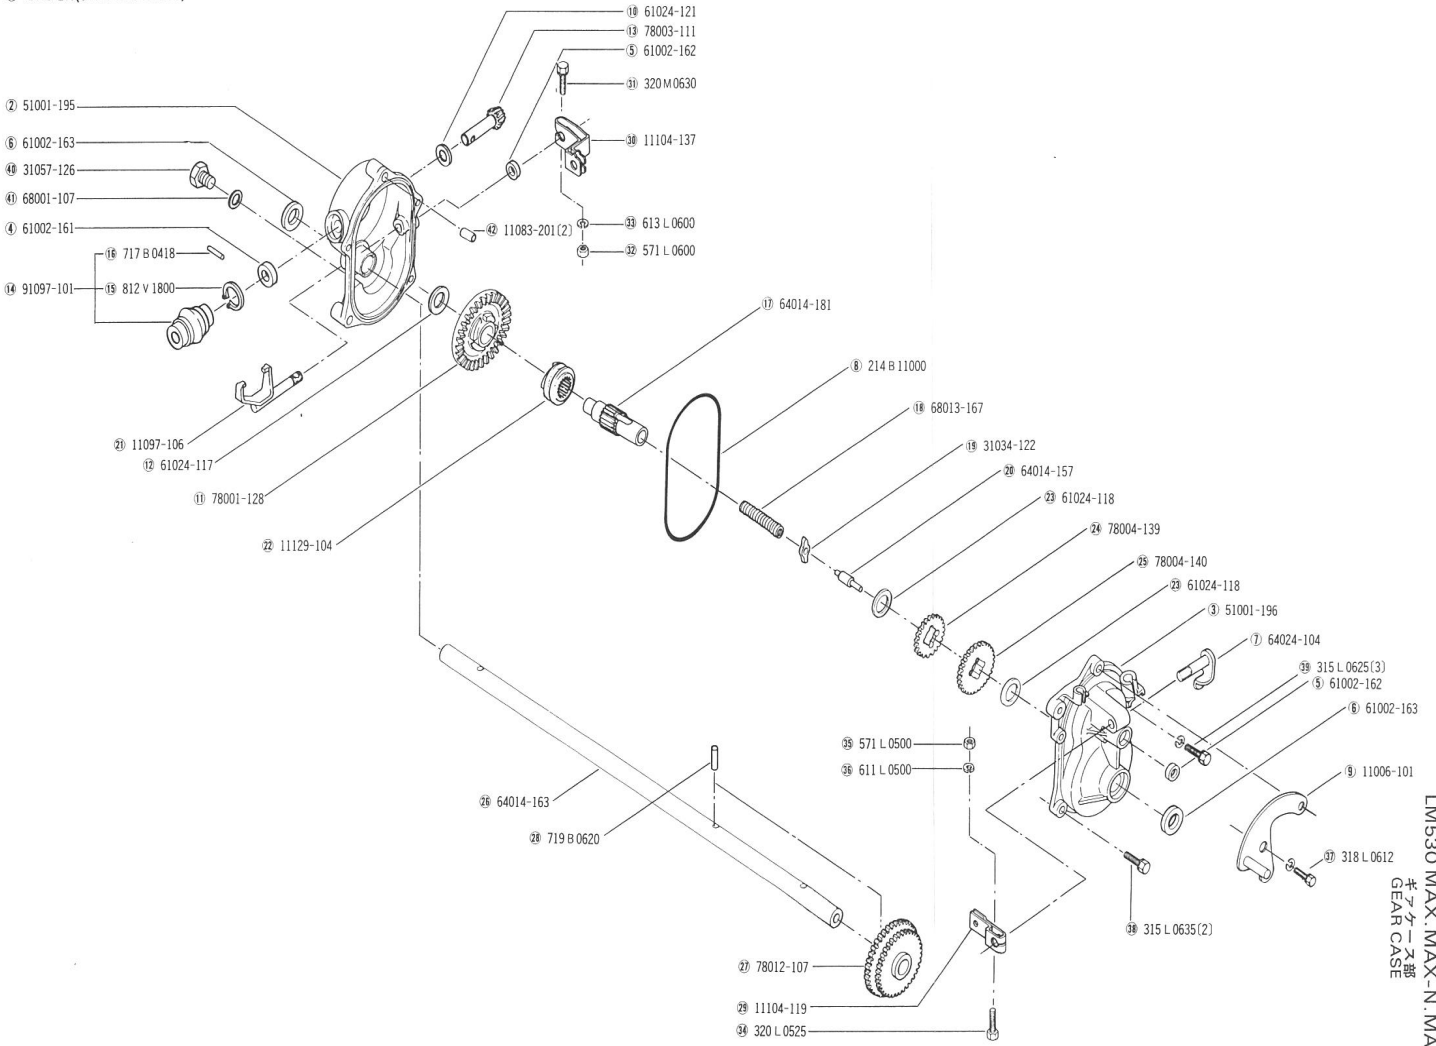

MODEL : 88
LM530 MAX. MAS
走行部
WHEEL

MODEL '88
LM530 MAX-N
走行部
WHEEL

MODEL 88
 LM530 MAX. MAX-N
 刈草部
 GRASS-CUTTING

MODEL 88
LM530 MAS
刈草部
GRASS-CUTTING

MODEL 88
LMS30 MAX-MAX-N
ハンドル
HANDLE

MODEL 88
 LMS30 MAS
 ハンドル部
 HANDLE

① 71008-203(GEAR CASE ASS'Y)

MODEL 88
LM530 MAX. MAX-N.MAS
ギヤケース
GEAR CASE